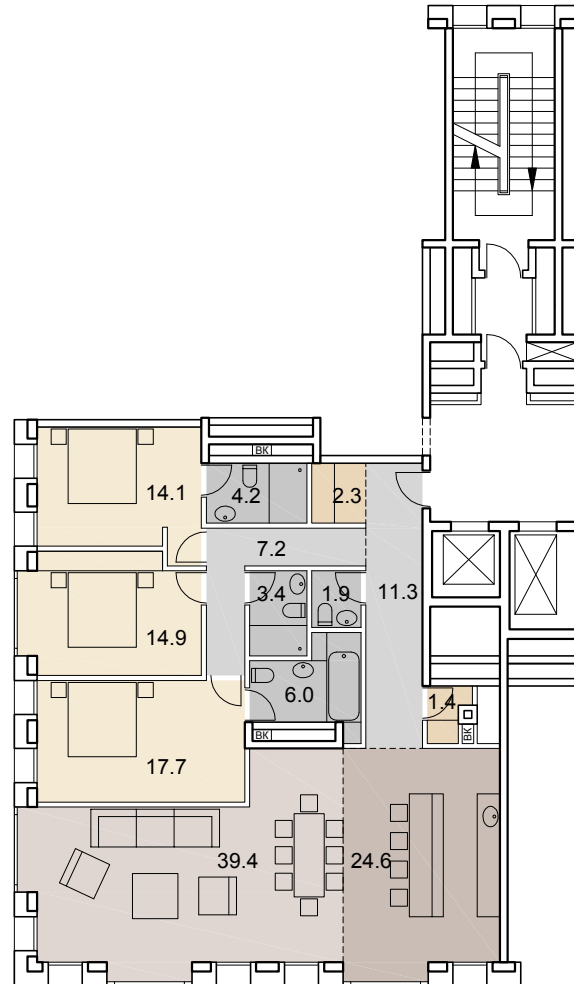

68

НОМЕР  
КВАРТИРЫ

4

КОЛ-ВО  
КОМНАТ

148.4

ОБЩАЯ  
ПЛОЩАДЬ, м<sup>2</sup>

SAVIN

4 этаж +12.840  
3 подъезд

- гостиная-столовая |
- кухня |
- спальня |
- гардеробная |
- кладовая |
- сан. узел |
- ванная комната |
- холл |
- коридор |
- стояк ВК | ВК