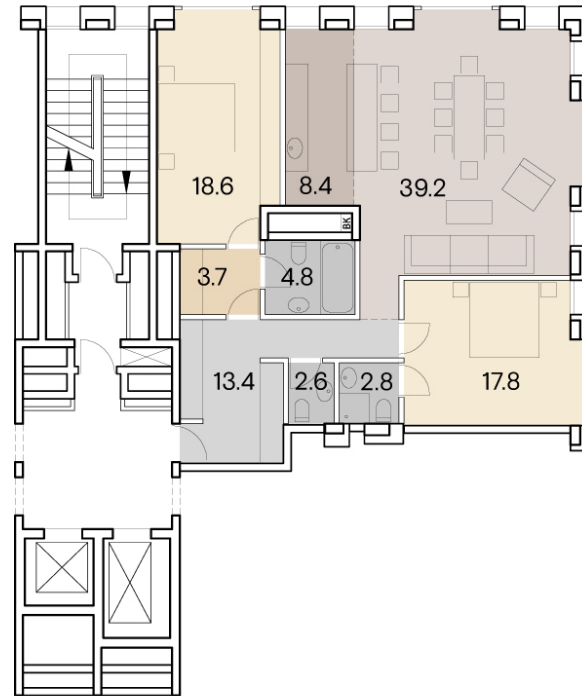

70
НОМЕР
КВАРТИРЫ

3
КОЛ-ВО
КОМНАТ

111.3
ОБЩАЯ
ПЛОЩАДЬ, М²

SAVIN

4 этаж +12.840
3 подъезд

- гостиная-столовая | [Color swatch]
- кухня | [Color swatch]
- спальня | [Color swatch]
- гардеробная | [Color swatch]
- кладовая | [Color swatch]
- сан. узел | [Color swatch]
- ванная комната | [Color swatch]
- холл | [Color swatch]
- коридор | [Color swatch]
- стояк ВК | ВК