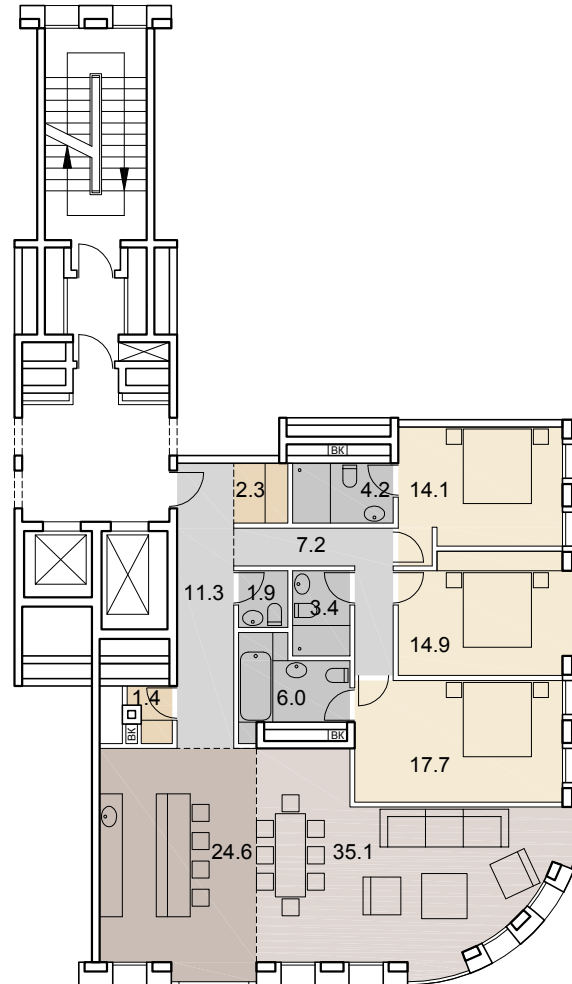

37

НОМЕР
КВАРТИРЫ

4

КОЛ-ВО
КОМНАТ

144.1

ОБЩАЯ
ПЛОЩАДЬ, м²

SAVIN

3 этаж +9.320
2 подъезд

- гостиная-столовая |
- кухня |
- спальня |
- гардеробная |
- кладовая |
- сан. узел |
- ванная комната |
- холл |
- коридор |
- стояк ВК | ВК