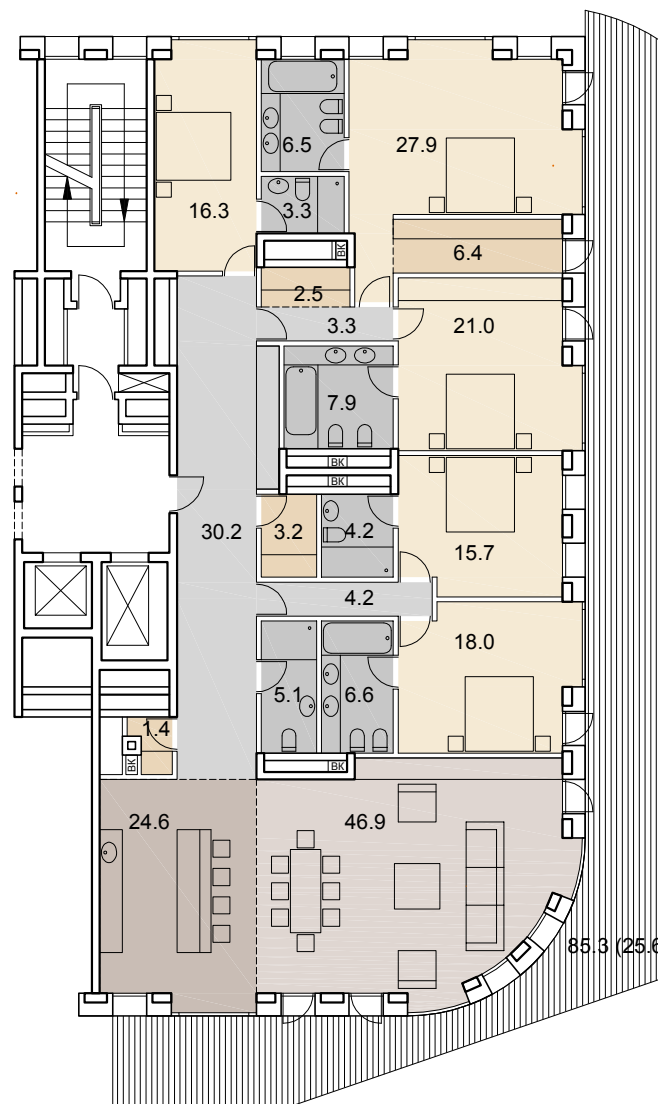

3

НОМЕР  
КВАРТИРЫ

6

КОЛ-ВО  
КОМНАТ

280.8

ОБЩАЯ  
ПЛОЩАДЬ, м<sup>2</sup>

SAVIN

2 этаж +5.800  
1 подъезд

- гостиная-столовая |
- кухня |
- спальня |
- гардеробная |
- кладовая |
- сан. узел |
- ванная комната |
- холл |
- коридор |
- терраса |
- стояк ВК | ВК