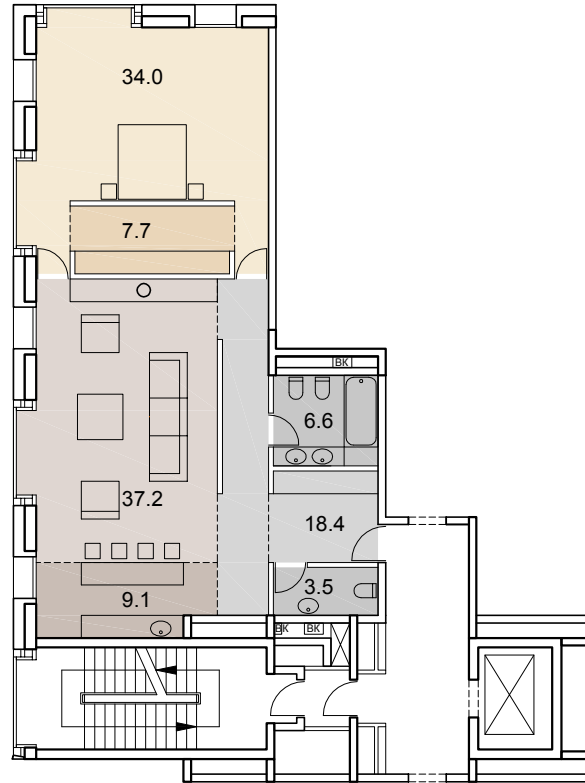

# 116.5

ОБЩАЯ  
ПЛОЩАДЬ, м<sup>2</sup>

# SAVIN

7 этаж +21.900  
7 подъезд

- гостиная-столовая |
- кухня-ниша |
- спальня |
- гардеробная |
- кладовая |
- сан. узел |
- ванная комната |
- холл |
- коридор |
- стояк ВК | ВК
- камин |