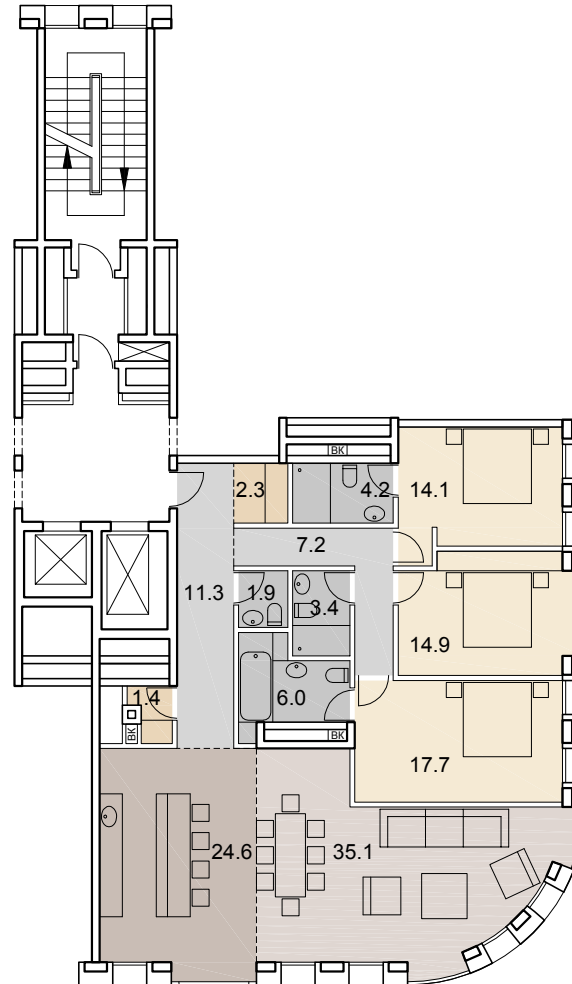

53

НОМЕР  
КВАРТИРЫ

4

КОЛ-ВО  
КОМНАТ

144.1

ОБЩАЯ  
ПЛОЩАДЬ, м<sup>2</sup>

SAVIN

7 этаж +23.400  
2 подъезд

- гостиная-столовая |
- кухня |
- спальня |
- гардеробная |
- кладовая |
- сан. узел |
- ванная комната |
- холл |
- коридор |
- стояк ВК | ВК