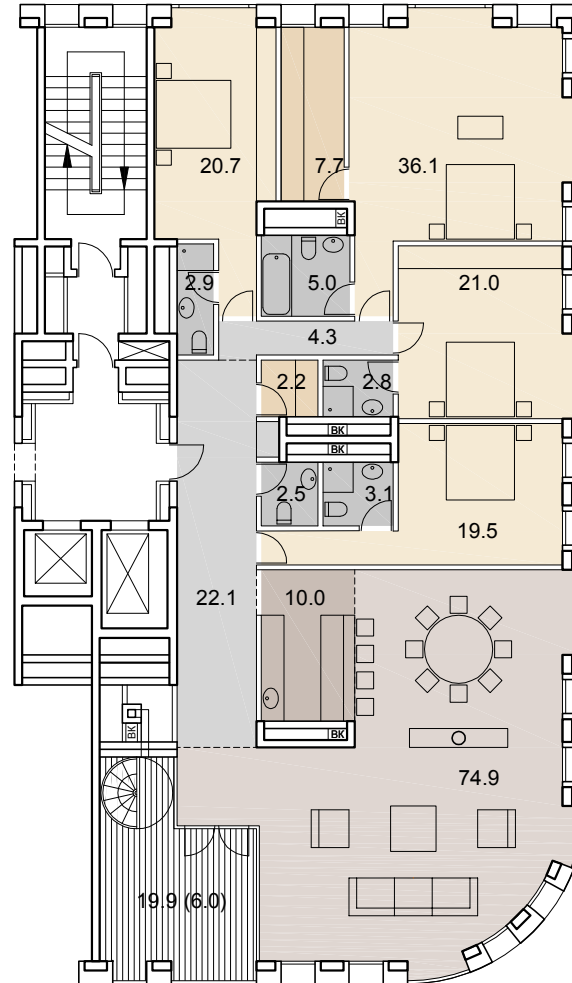

89

НОМЕР  
КВАРТИРЫ

5

КОЛ-ВО  
КОМНАТ

257.8

ОБЩАЯ  
ПЛОЩАДЬ, м<sup>2</sup>

SAVIN

9 этаж +30.440  
3 подъезд

- гостиная-столовая |
- кухня-ниша |
- спальня |
- гардеробная |
- кладовая |
- сан. узел |
- ванная комната |
- холл |
- коридор |
- терраса |
- стояк ВК |
- камин |