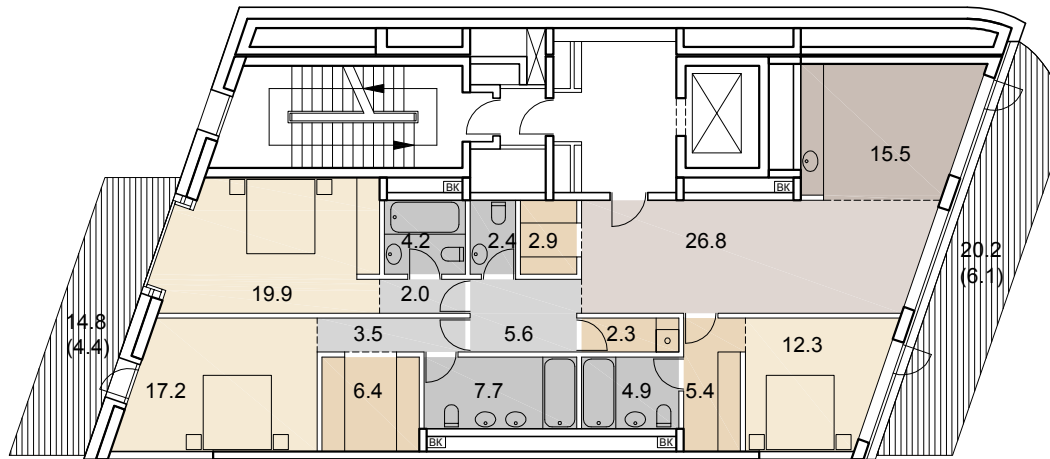

128

НОМЕР
КВАРТИРЫ

4

КОЛ-ВО
КОМНАТ

149.5

ОБЩАЯ
ПЛОЩАДЬ, м²

SAVIN

2 этаж +3.900
6 подъезд

- гостиная-столовая | [Color swatch]
- кухня | [Color swatch]
- спальня | [Color swatch]
- гардеробная | [Color swatch]
- кладовая | [Color swatch]
- сан. узел | [Color swatch]
- ванная комната | [Color swatch]
- холл | [Color swatch]
- коридор | [Color swatch]
- терраса | [Color swatch]
- стояк ВК | [Color swatch]