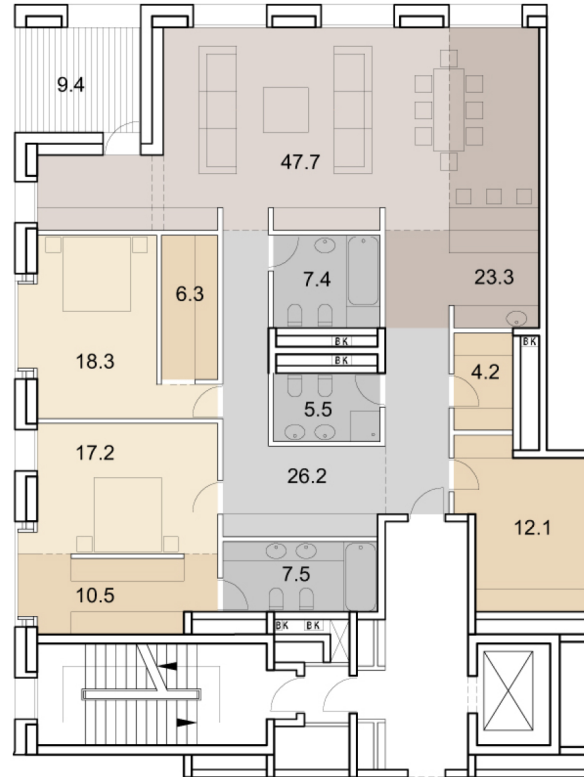

141

НОМЕР
КВАРТИРЫ

3

КОЛ-ВО
КОМНАТ

189,1 (195,9)

ПЛОЩАДЬ
КВАРТИРЫ*, М²

(*терраса
с k=0,3)

ОБЩАЯ
ПЛОЩАДЬ, М²

SAVIN

4 этаж +11.100
7 подъезд

- гостиная-столовая |
- кухня |
- спальня |
- гардеробная |
- кладовая |
- сан. узел |
- ванная комната |
- холл |
- коридор |
- терраса |
- стояк ВК |