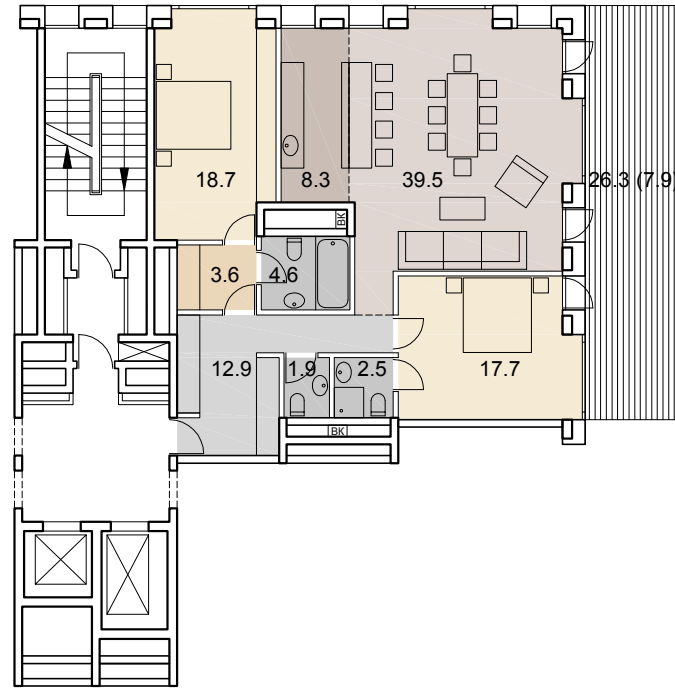

32

НОМЕР
КВАРТИРЫ

3

КОЛ-ВО
КОМНАТ

117.6

ОБЩАЯ
ПЛОЩАДЬ, м²

SAVIN

2 этаж +5.800
2 подъезд

- гостиная-столовая |
- кухня |
- спальня |
- гардеробная |
- кладовая |
- сан. узел |
- ванная комната |
- холл |
- коридор |
- терраса |
- стояк BK |