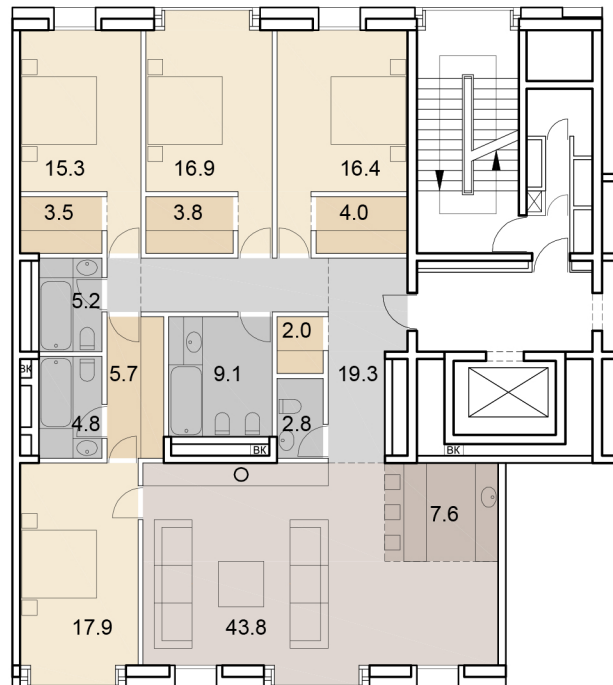

168 НОМЕР
КВАРТИРЫ

5 КОЛ-ВО
КОМНАТ

178.1 ОБЩАЯ
ПЛОЩАДЬ, м²

SAVIN

7 этаж +21.900
9 подъезд

- гостиная-столовая |
- кухня-ниша |
- спальня |
- гардеробная |
- кладовая |
- сан. узел |
- ванная комната |
- холл |
- коридор |
- стояк ВК | ВК
- камин |