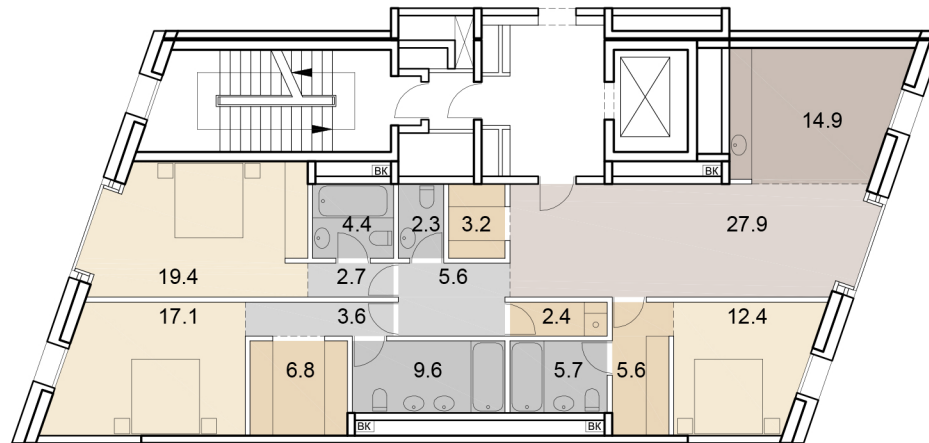

130 НОМЕР КВАРТИРЫ
4 КОЛ-ВО КОМНАТ
143.6 ОБЩАЯ ПЛОЩАДЬ, М²

SAVIN

4 этаж +11.100
 6 подъезд

- гостиная-столовая |
- кухня |
- спальня |
- гардеробная |
- кладовая |
- сан. узел |
- ванная комната |
- холл |
- коридор |
- стояк ВК | ВК