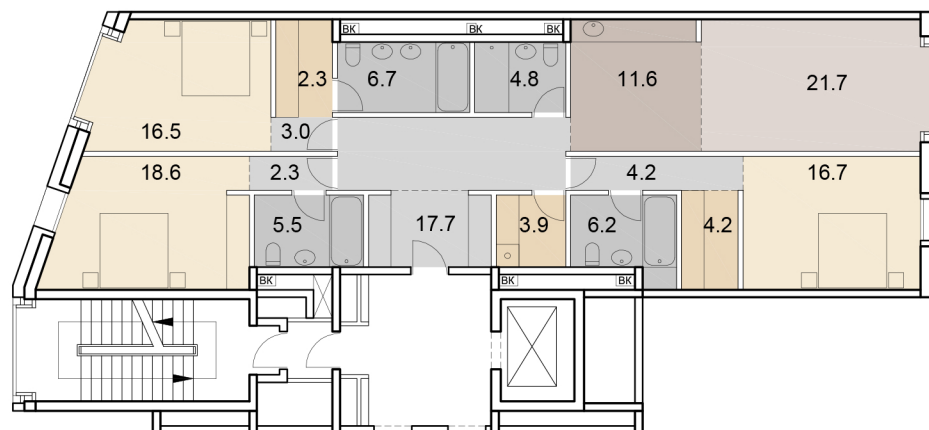

106 **4** **145.9**
 НОМЕР КОЛ-ВО ОБЩАЯ
 КВАРТИРЫ КОМНАТ ПЛОЩАДЬ, М²

SAVIN

7 этаж +21.900
 4 подъезд

- гостиная-столовая |
- кухня-ниша |
- спальня |
- гардеробная |
- кладовая |
- сан. узел |
- ванная комната |
- холл |
- коридор |
- стояк BK | BK