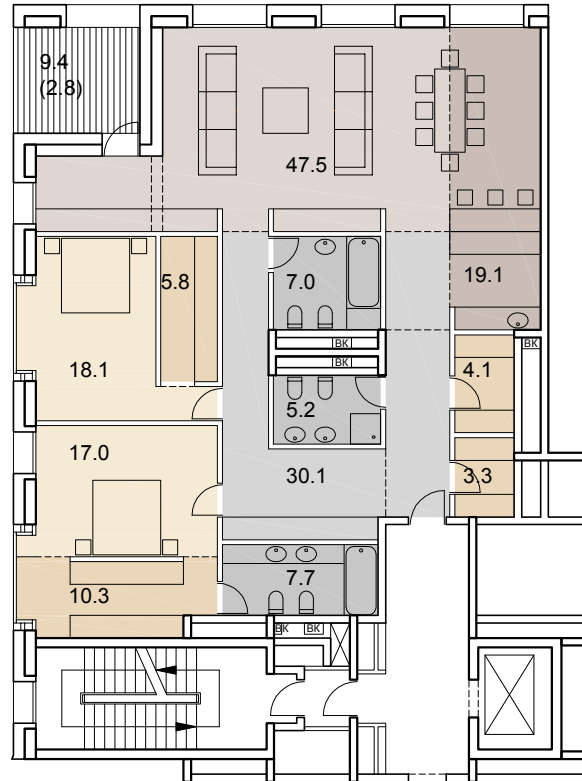

141

НОМЕР
КВАРТИРЫ

3

КОЛ-ВО
КОМНАТ

178.0

ОБЩАЯ
ПЛОЩАДЬ, м²

SAVIN

4 этаж +11.100
7 подъезд

- гостиная-столовая |
- кухня |
- спальня |
- гардеробная |
- кладовая |
- сан. узел |
- ванная комната |
- холл |
- коридор |
- терраса |
- стояк ВК | ВК