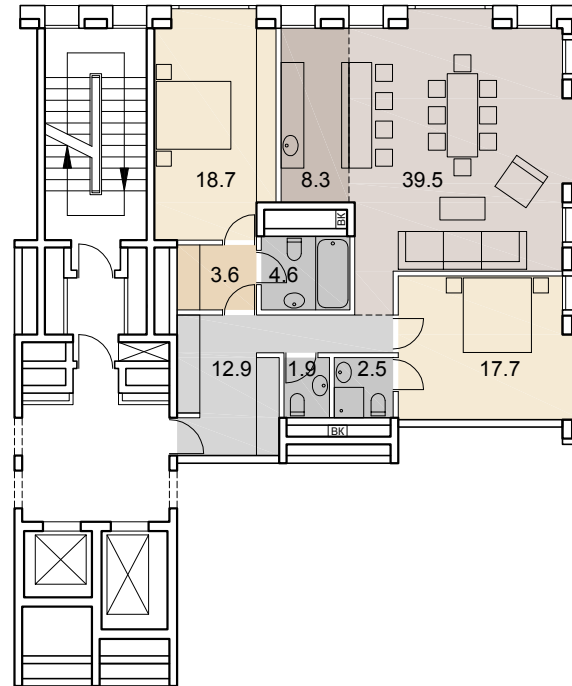

14

НОМЕР
КВАРТИРЫ

3

КОЛ-ВО
КОМНАТ

109.7

ОБЩАЯ
ПЛОЩАДЬ, м²

SAVIN

5 этаж +16.360
1 подъезд

- гостиная-столовая |
- кухня |
- спальня |
- гардеробная |
- кладовая |
- сан. узел |
- ванная комната |
- холл |
- коридор |
- стояк ВК |