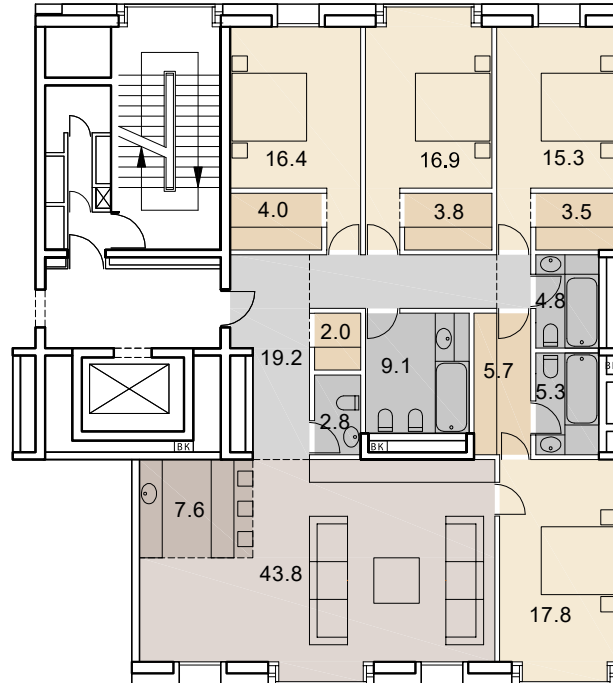

# 178.0

ОБЩАЯ  
ПЛОЩАДЬ, М<sup>2</sup>

# SAVIN

6 этаж +18.300  
8 подъезд

- гостиная-столовая |
- кухня-ниша |
- спальня |
- гардеробная |
- кладовая |
- сан. узел |
- ванная комната |
- холл |
- коридор |
- стояк ВК | ВК