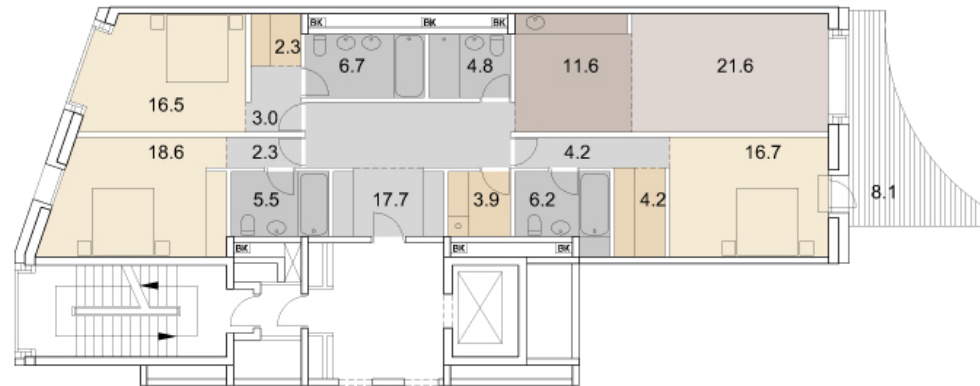

94

НОМЕР
КВАРТИРЫ

4

КОЛ-ВО
КОМНАТ

153.8

ОБЩАЯ
ПЛОЩАДЬ, м²

SAVIN

3 этаж +7.500
4 подъезд

- гостиная-столовая | 
- кухня-ниша | 
- спальня | 
- гардеробная | 
- кладовая | 
- сан. узел | 
- ванная комната | 
- холл | 
- коридор | 
- терраса | 
- стояк ВК | 