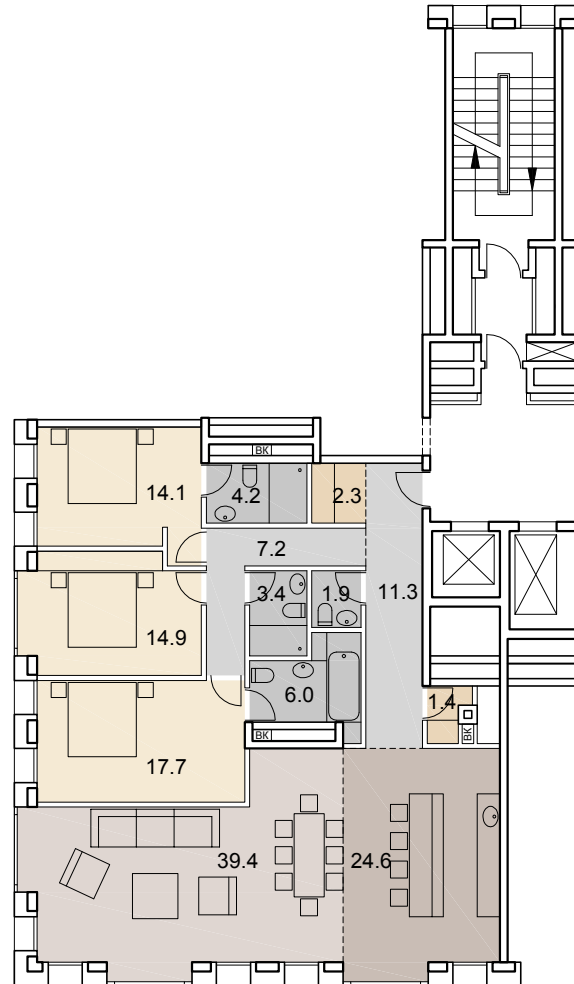

50

НОМЕР  
КВАРТИРЫ

4

КОЛ-ВО  
КОМНАТ

148.4

ОБЩАЯ  
ПЛОЩАДЬ, м<sup>2</sup>

SAVIN

7 этаж +23.400  
2 подъезд

- гостиная-столовая |
- кухня |
- спальня |
- гардеробная |
- кладовая |
- сан. узел |
- ванная комната |
- холл |
- коридор |
- стояк ВК | ВК