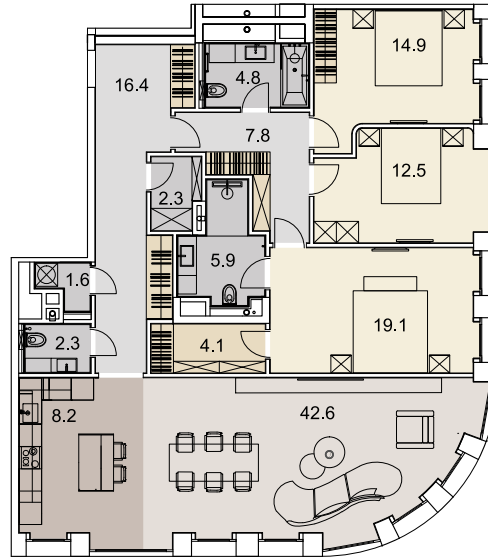

11

НОМЕР
КВАРТИРЫ

4

КОЛ-ВО
КОМНАТ

142.5

ОБЩАЯ
ПЛОЩАДЬ, м²

SAVIN

4 этаж +12.840
1 подъезд

- гостиная-столовая |
- кухня |
- спальня |
- гардеробная |
- кладовая |
- сан. узел |
- ванная комната |
- холл |
- коридор |
- стояк ВК | ВК