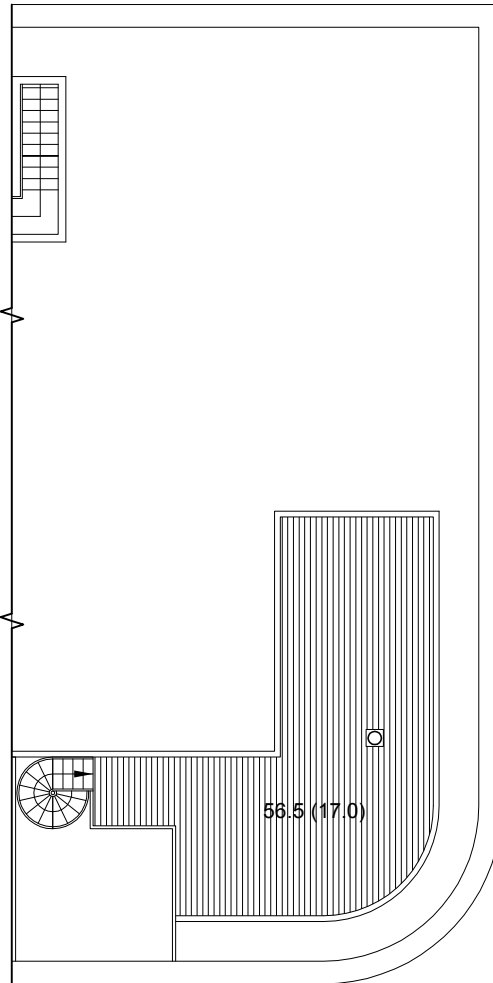

29

НОМЕР
КВАРТИРЫ

5

КОЛ-ВО
КОМНАТ

257.8

ОБЩАЯ
ПЛОЩАДЬ, м²

SAVIN

9 этаж +30.440
1 подъезд

- гостиная-столовая | 
- кухня-ниша | 
- спальня | 
- гардеробная | 
- кладовая | 
- сан. узел | 
- ванная комната | 
- холл | 
- коридор | 
- терраса | 
- стояк ВК | 
- камин | 