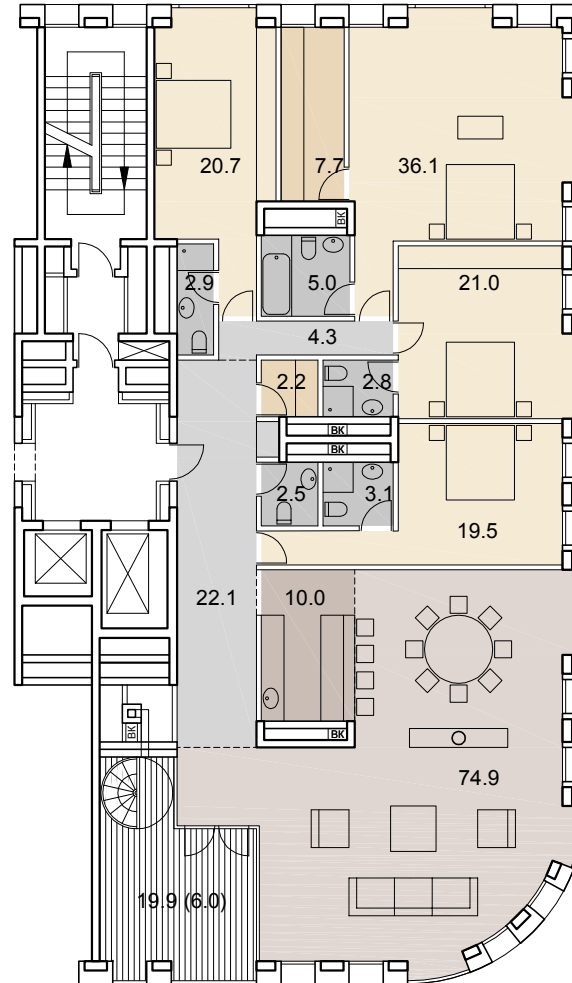

29

НОМЕР
КВАРТИРЫ

5

КОЛ-ВО
КОМНАТ

257.8

ОБЩАЯ
ПЛОЩАДЬ, м²

SAVIN

9 этаж +30.440
1 подъезд

- гостиная-столовая | 
- кухня-ниша | 
- спальня | 
- гардеробная | 
- кладовая | 
- сан. узел | 
- ванная комната | 
- холл | 
- коридор | 
- терраса | 
- стояк ВК | 
- камин | 