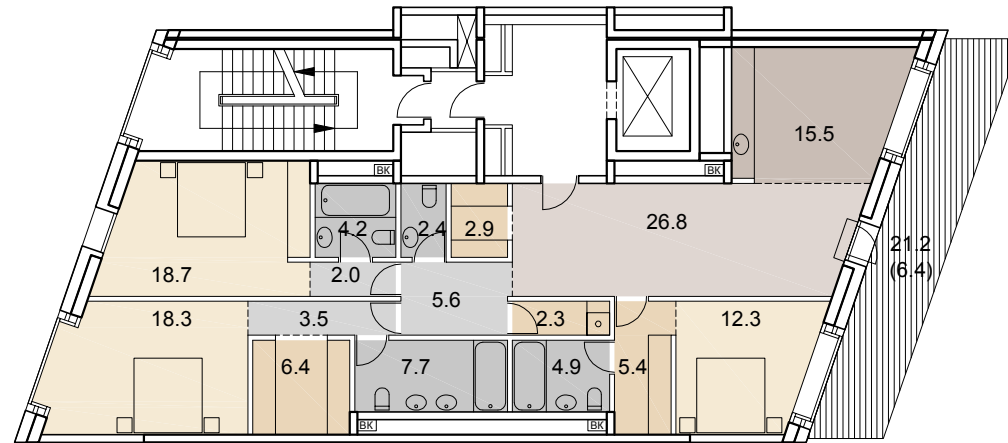

129

НОМЕР
КВАРТИРЫ

4

КОЛ-ВО
КОМНАТ

145.3

ОБЩАЯ
ПЛОЩАДЬ, м²

SAVIN

3 этаж +7.500
6 подъезд

- гостиная-столовая | [Color swatch]
- кухня | [Color swatch]
- спальня | [Color swatch]
- гардеробная | [Color swatch]
- кладовая | [Color swatch]
- сан. узел | [Color swatch]
- ванная комната | [Color swatch]
- холл | [Color swatch]
- коридор | [Color swatch]
- терраса | [Color swatch]
- стояк ВК | [Color swatch]