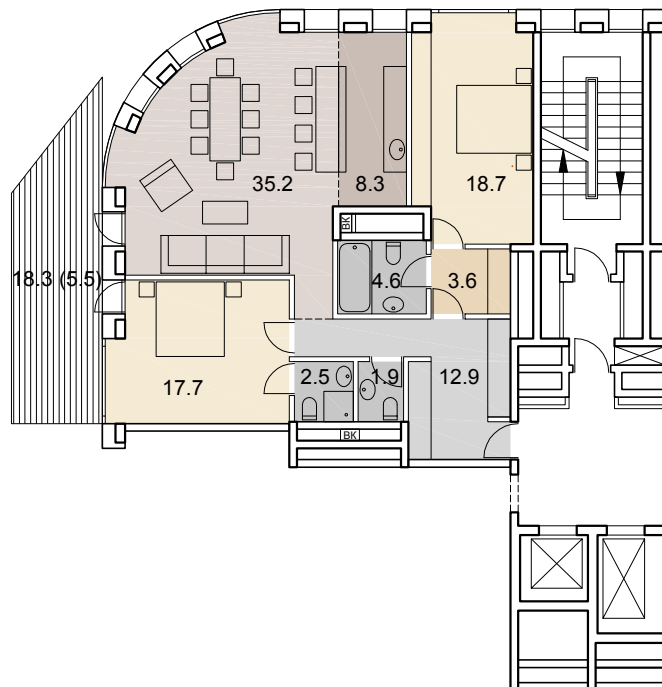

2

НОМЕР
КВАРТИРЫ

3

КОЛ-ВО
КОМНАТ

110.9

ОБЩАЯ
ПЛОЩАДЬ, м²

SAVIN

2 этаж +5.800
1 подъезд

- гостиная-столовая |
- кухня |
- спальня |
- гардеробная |
- кладовая |
- сан. узел |
- ванная комната |
- холл |
- коридор |
- терраса |
- стояк ВК |