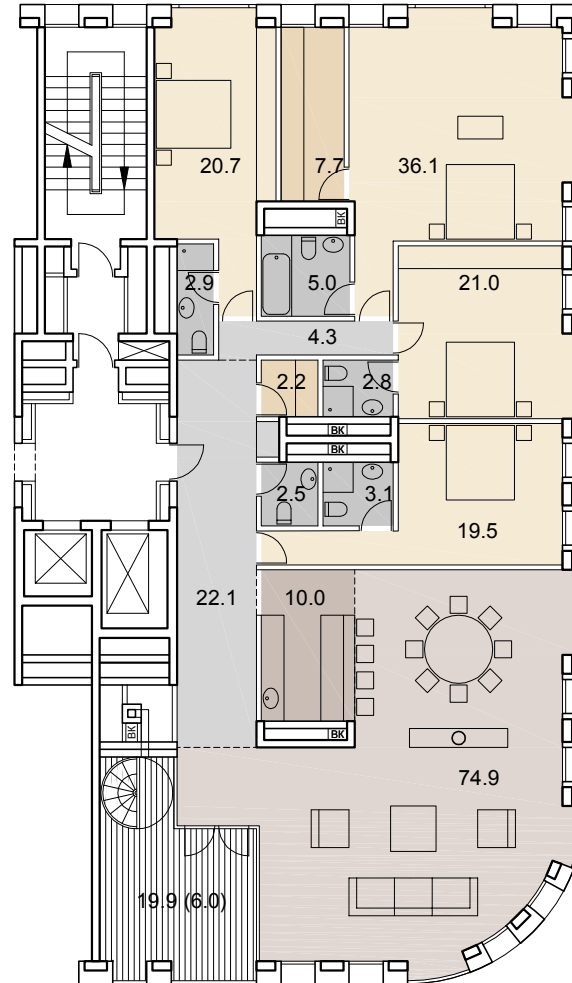

59

НОМЕР
КВАРТИРЫ

5

КОЛ-ВО
КОМНАТ

257.8

ОБЩАЯ
ПЛОЩАДЬ, м²

SAVIN

9 этаж +30.440
2 подъезд

- гостиная-столовая |
- кухня-ниша |
- спальня |
- гардеробная |
- кладовая |
- сан. узел |
- ванная комната |
- холл |
- коридор |
- терраса |
- стояк ВК |
- камин |