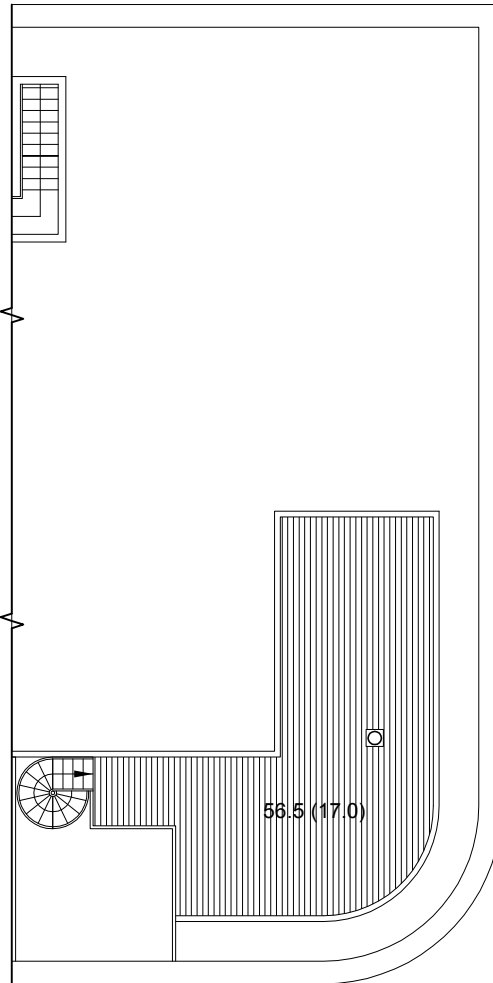

59

НОМЕР
КВАРТИРЫ

5

КОЛ-ВО
КОМНАТ

257.8

ОБЩАЯ
ПЛОЩАДЬ, м²

SAVIN

9 этаж +30.440
2 подъезд

- гостиная-столовая |
- кухня-ниша |
- спальня |
- гардеробная |
- кладовая |
- сан. узел |
- ванная комната |
- холл |
- коридор |
- терраса |
- стояк ВК |
- камин |