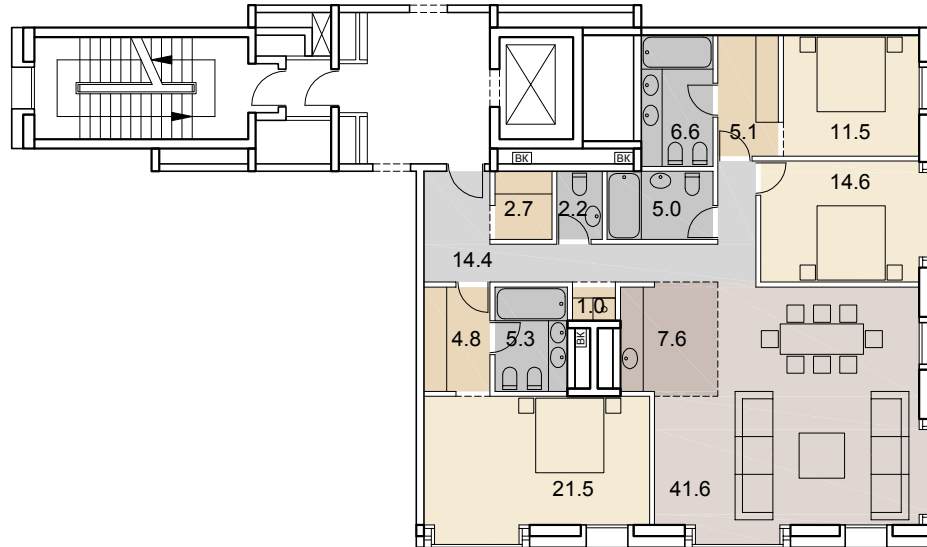

107

НОМЕР
КВАРТИРЫ

4

КОЛ-ВО
КОМНАТ

143.9

ОБЩАЯ
ПЛОЩАДЬ, м²

SAVIN

8 этаж +25.500
4 подъезд

- гостиная-столовая |
- кухня-ниша |
- спальня |
- гардеробная |
- кладовая |
- сан. узел |
- ванная комната |
- холл |
- коридор |
- стояк ВК | ВК