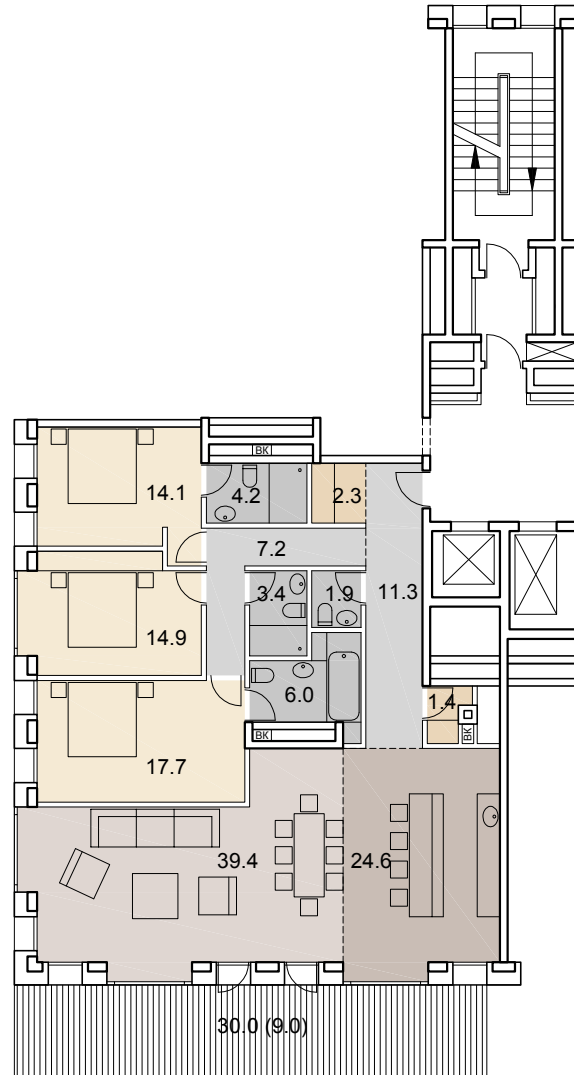

60

НОМЕР
КВАРТИРЫ

4

КОЛ-ВО
КОМНАТ

157.4

ОБЩАЯ
ПЛОЩАДЬ, м²

SAVIN

2 этаж +5.800
3 подъезд

- гостиная-столовая |
- кухня |
- спальня |
- гардеробная |
- кладовая |
- сан. узел |
- ванная комната |
- холл |
- коридор |
- терраса |
- стояк ВК |