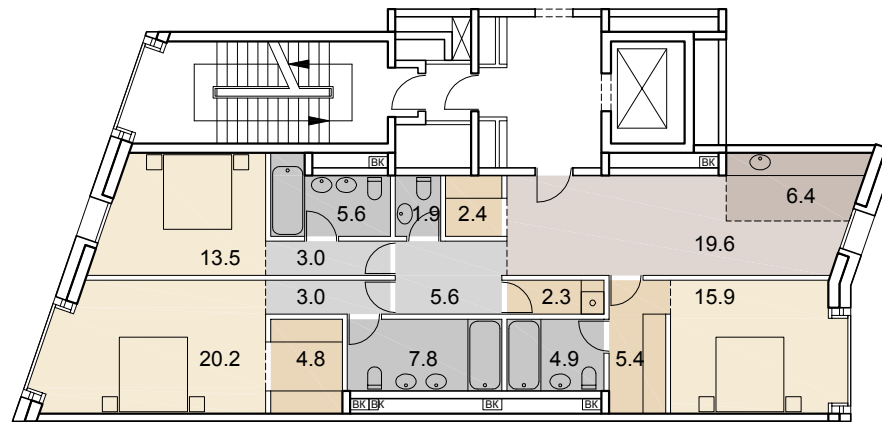

# 117

НОМЕР  
КВАРТИРЫ

# 122.3

ОБЩАЯ  
ПЛОЩАДЬ, м<sup>2</sup>

# SAVIN

4 этаж +11.100  
5 подъезд

- гостиная-столовая |
- кухня-ниша |
- спальня |
- гардеробная |
- кладовая |
- сан. узел |
- ванная комната |
- холл |
- коридор |
- стояк ВК | ВК