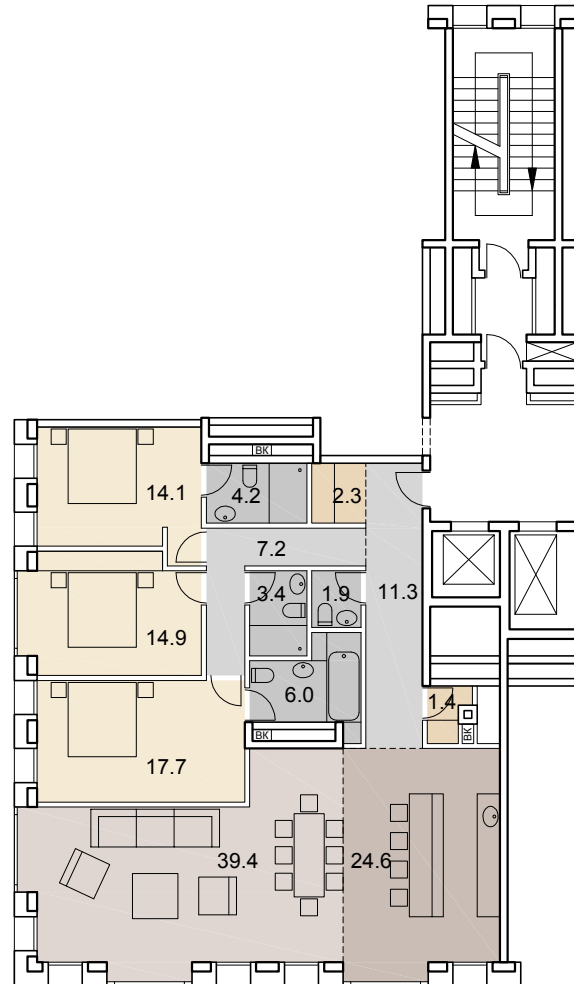

64

НОМЕР
КВАРТИРЫ

4

КОЛ-ВО
КОМНАТ

148.4

ОБЩАЯ
ПЛОЩАДЬ, м²

SAVIN

3 этаж +9.320
3 подъезд

- гостиная-столовая |
- кухня |
- спальня |
- гардеробная |
- кладовая |
- сан. узел |
- ванная комната |
- холл |
- коридор |
- стояк ВК | ВК