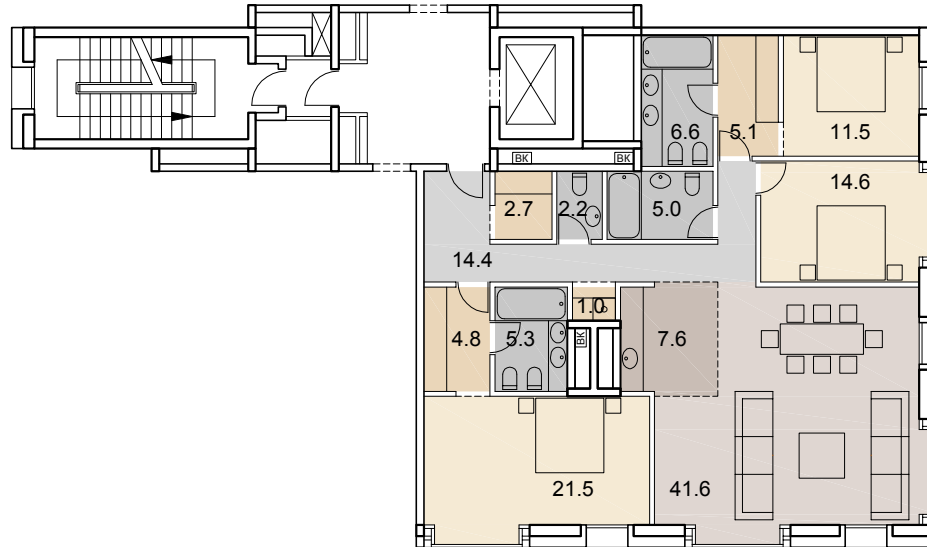

95

НОМЕР
КВАРТИРЫ

4

КОЛ-ВО
КОМНАТ

143.9

ОБЩАЯ
ПЛОЩАДЬ, м²

SAVIN

4 этаж +11.100
4 подъезд

- гостиная-столовая |
- кухня-ниша |
- спальня |
- гардеробная |
- кладовая |
- сан. узел |
- ванная комната |
- холл |
- коридор |
- стояк ВК | ВК