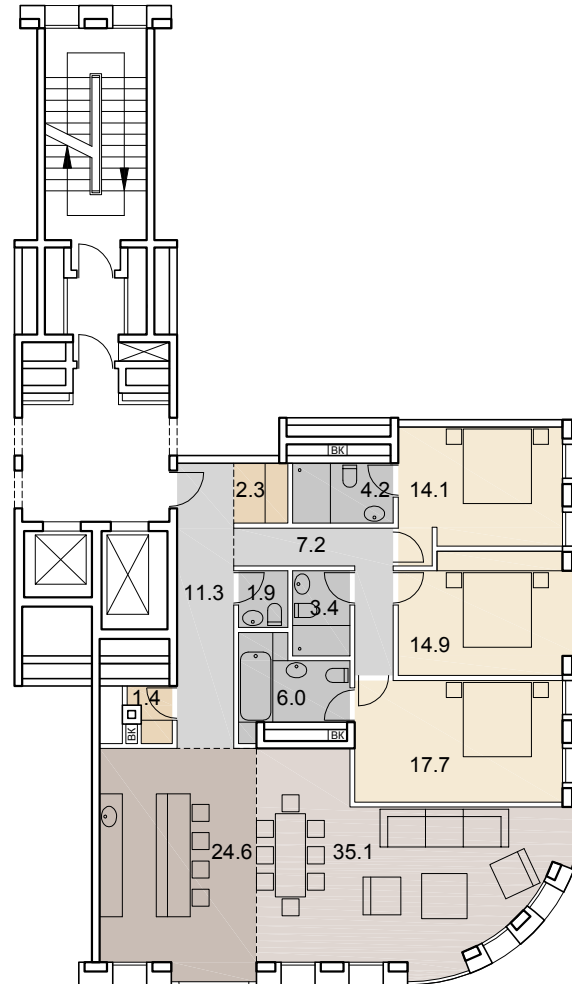

# 144.1

ОБЩАЯ  
ПЛОЩАДЬ, м<sup>2</sup>

# SAVIN

4 этаж +12.840  
3 подъезд

- гостиная-столовая |
- кухня |
- спальня |
- гардеробная |
- кладовая |
- сан. узел |
- ванная комната |
- холл |
- коридор |
- стояк ВК | ВК