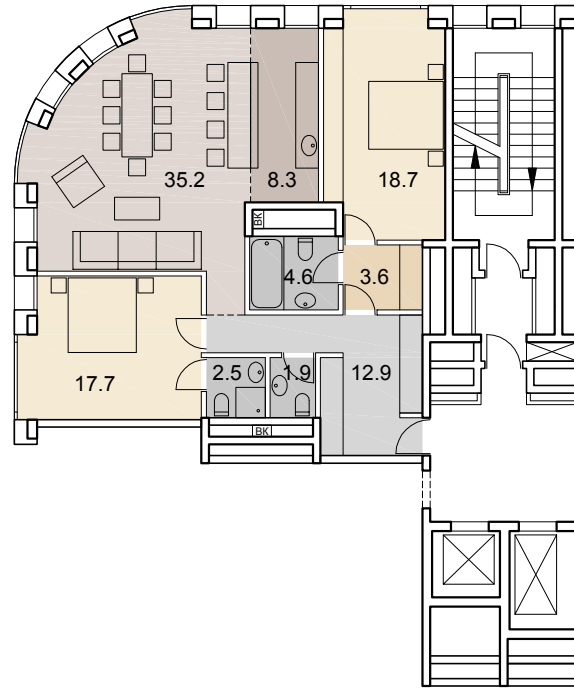

43

НОМЕР
КВАРТИРЫ

3

КОЛ-ВО
КОМНАТ

105.4

ОБЩАЯ
ПЛОЩАДЬ, м²

SAVIN

5 этаж +16.360
2 подъезд

- гостиная-столовая |
- кухня |
- спальня |
- гардеробная |
- кладовая |
- сан. узел |
- ванная комната |
- холл |
- коридор |
- стояк ВК | BK