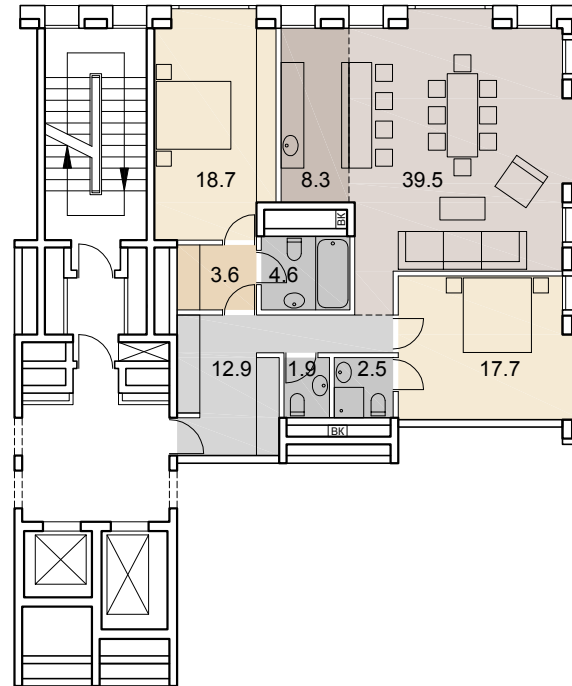

78

НОМЕР
КВАРТИРЫ

3

КОЛ-ВО
КОМНАТ

109.7

ОБЩАЯ
ПЛОЩАДЬ, м²

SAVIN

6 этаж +19.880
3 подъезд

- гостиная-столовая | [Color swatch]
- кухня | [Color swatch]
- спальня | [Color swatch]
- гардеробная | [Color swatch]
- кладовая | [Color swatch]
- сан. узел | [Color swatch]
- ванная комната | [Color swatch]
- холл | [Color swatch]
- коридор | [Color swatch]
- ст. ВК | [Color swatch]