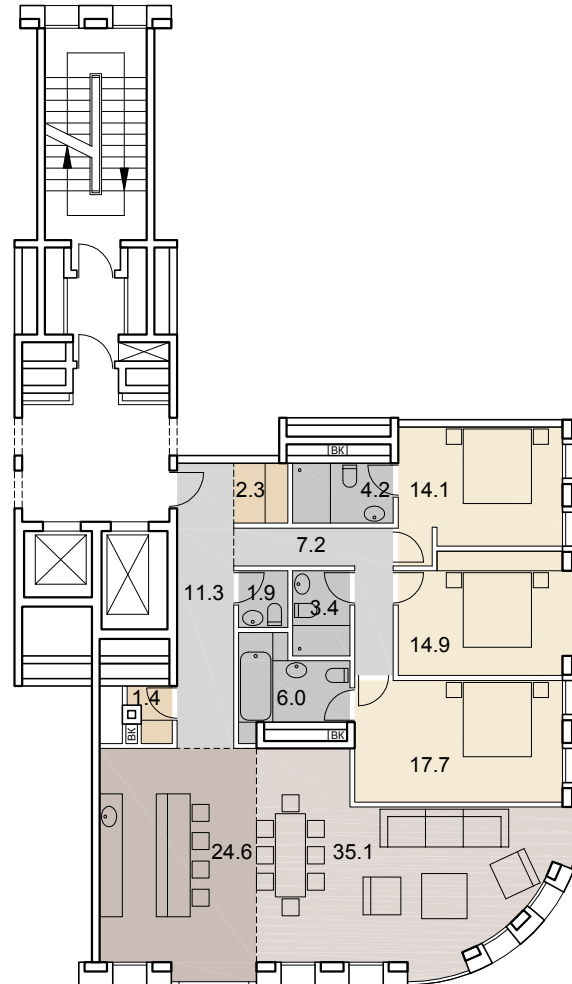

27

НОМЕР
КВАРТИРЫ

4

КОЛ-ВО
КОМНАТ

144.1

ОБЩАЯ
ПЛОЩАДЬ, м²

SAVIN

8 этаж +26.920
1 подъезд

- гостиная-столовая |
- кухня |
- спальня |
- гардеробная |
- кладовая |
- сан. узел |
- ванная комната |
- холл |
- коридор |
- стояк BK | BK