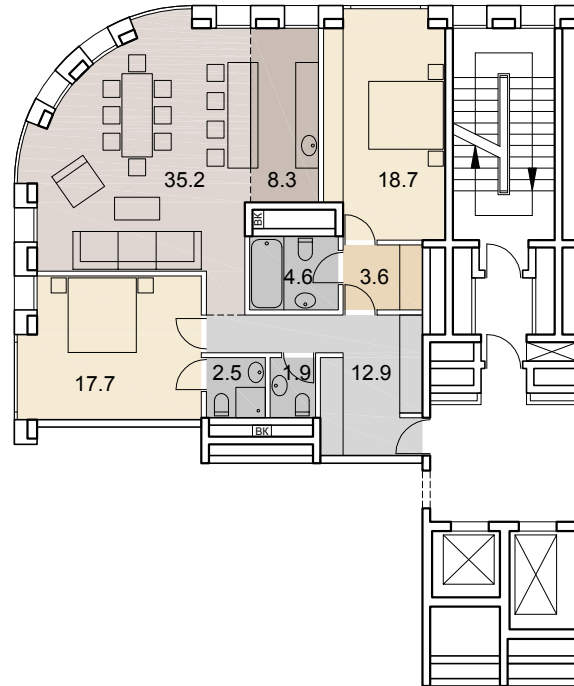

5

НОМЕР
КВАРТИРЫ

3

КОЛ-ВО
КОМНАТ

105.4

ОБЩАЯ
ПЛОЩАДЬ, м²

SAVIN

3 этаж +9.320
1 подъезд

- гостиная-столовая |
- кухня |
- спальня |
- гардеробная |
- кладовая |
- сан. узел |
- ванная комната |
- холл |
- коридор |
- стояк ВК |