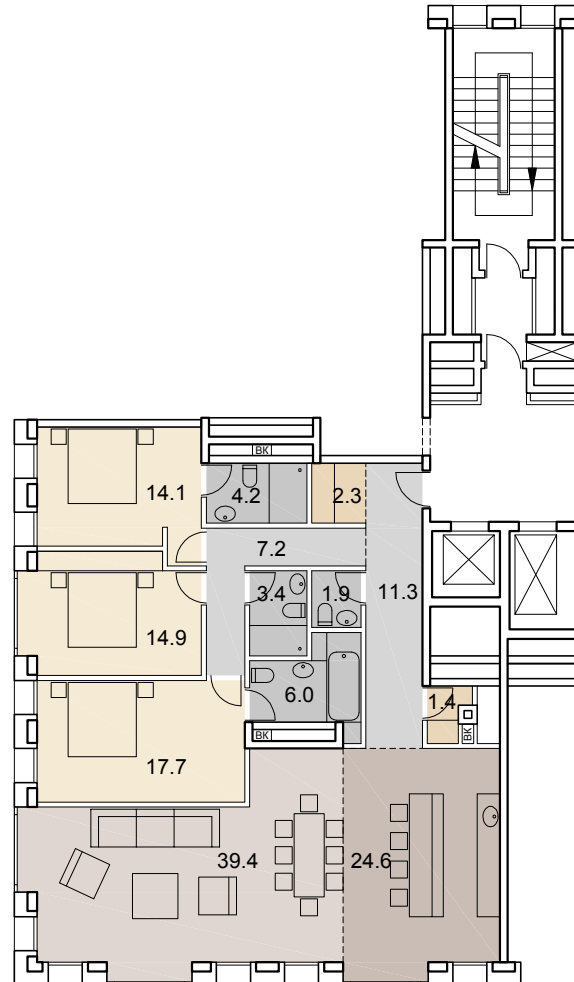

54

НОМЕР
КВАРТИРЫ

4

КОЛ-ВО
КОМНАТ

148.4

ОБЩАЯ
ПЛОЩАДЬ, м²

SAVIN

8 этаж +26.920
2 подъезд

- гостиная-столовая |
- кухня |
- спальня |
- гардеробная |
- кладовая |
- сан. узел |
- ванная комната |
- холл |
- коридор |
- стояк ВК | ВК