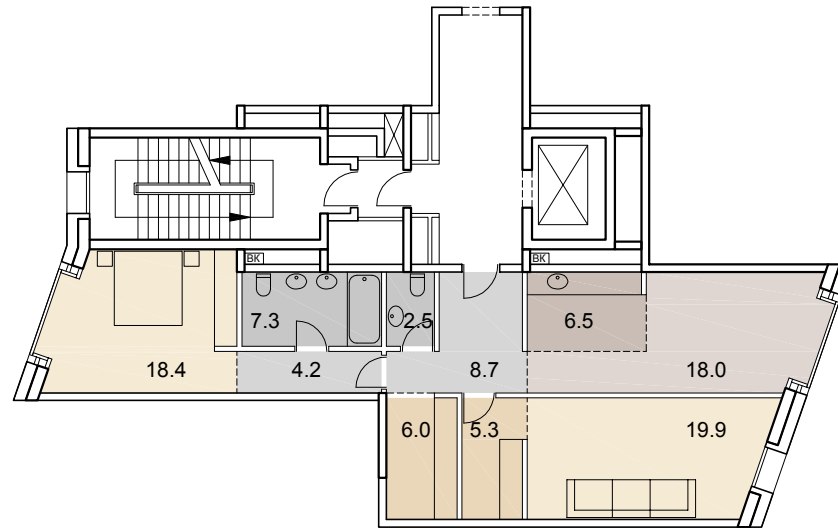

140

НОМЕР
КВАРТИРЫ

3

КОЛ-ВО
КОМНАТ

96.8

ОБЩАЯ
ПЛОЩАДЬ, м²

SAVIN

4 этаж +11.100
7 подъезд

- гостиная-столовая | [Color swatch]
- кухня-ниша | [Color swatch]
- спальня | [Color swatch]
- гардеробная | [Color swatch]
- кладовая | [Color swatch]
- сан. узел | [Color swatch]
- ванная комната | [Color swatch]
- холл | [Color swatch]
- коридор | [Color swatch]
- стояк ВК | [Color swatch] ВК