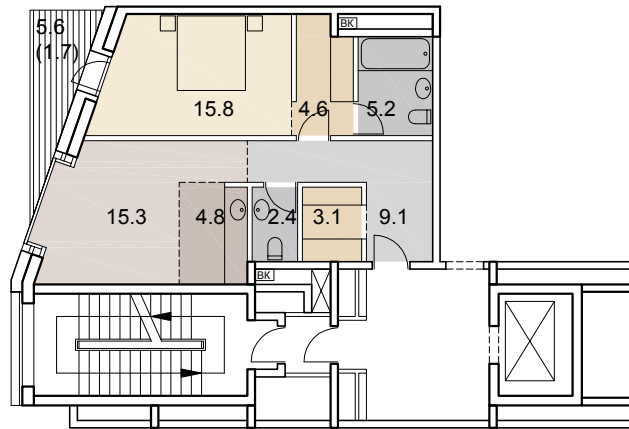

90

НОМЕР  
КВАРТИРЫ

2

КОЛ-ВО  
КОМНАТ

62.0

ОБЩАЯ  
ПЛОЩАДЬ, м<sup>2</sup>

SAVIN

2 этаж +3.900  
4 подъезд

гостиная-столовая	
кухня-ниша	
спальня	
гардеробная	
кладовая	
сан. узел	
ванная комната	
холл	
коридор	
терраса	
стояк ВК	