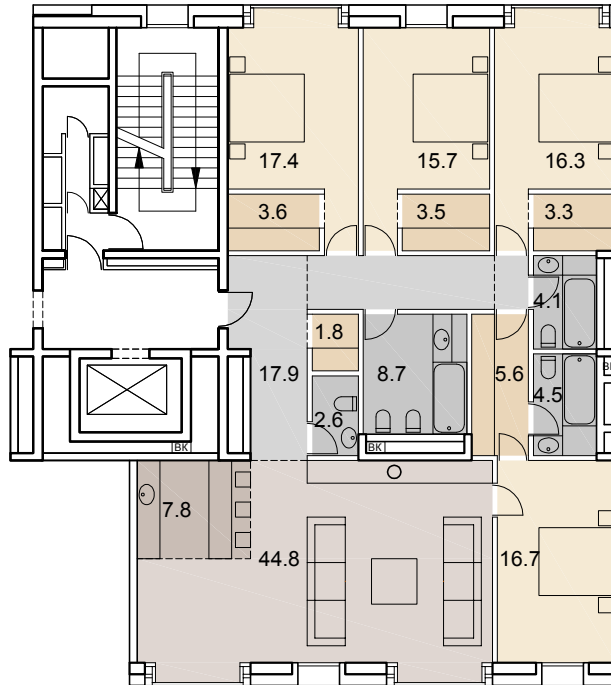

160

НОМЕР
КВАРТИРЫ

5

КОЛ-ВО
КОМНАТ

174.3

ОБЩАЯ
ПЛОЩАДЬ, м²

SAVIN

7 этаж +21.900
8 подъезд

- гостиная-столовая |
- кухня-ниша |
- спальня |
- гардеробная |
- кладовая |
- сан. узел |
- ванная комната |
- холл |
- коридор |
- стояк ВК | ВК
- камин |