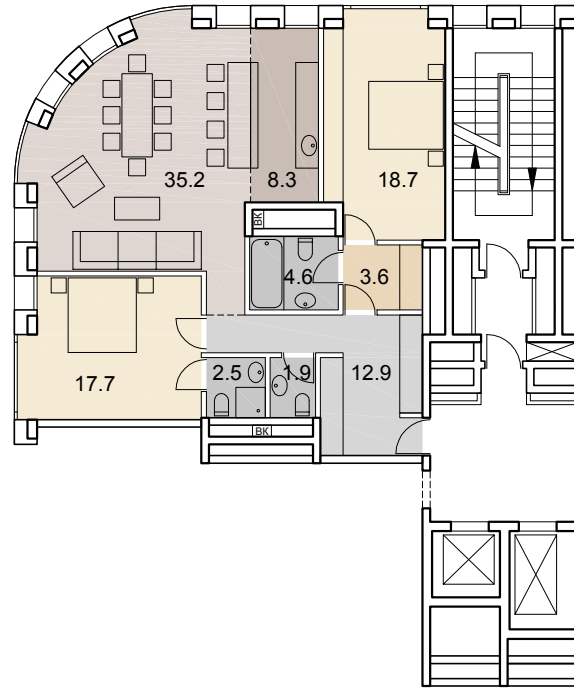

21

НОМЕР
КВАРТИРЫ

3

КОЛ-ВО
КОМНАТ

105.4

ОБЩАЯ
ПЛОЩАДЬ, м²

SAVIN

7 этаж +23.400
1 подъезд

- гостиная-столовая |
- кухня |
- спальня |
- гардеробная |
- кладовая |
- сан. узел |
- ванная комната |
- холл |
- коридор |
- стояк ВК | ВК