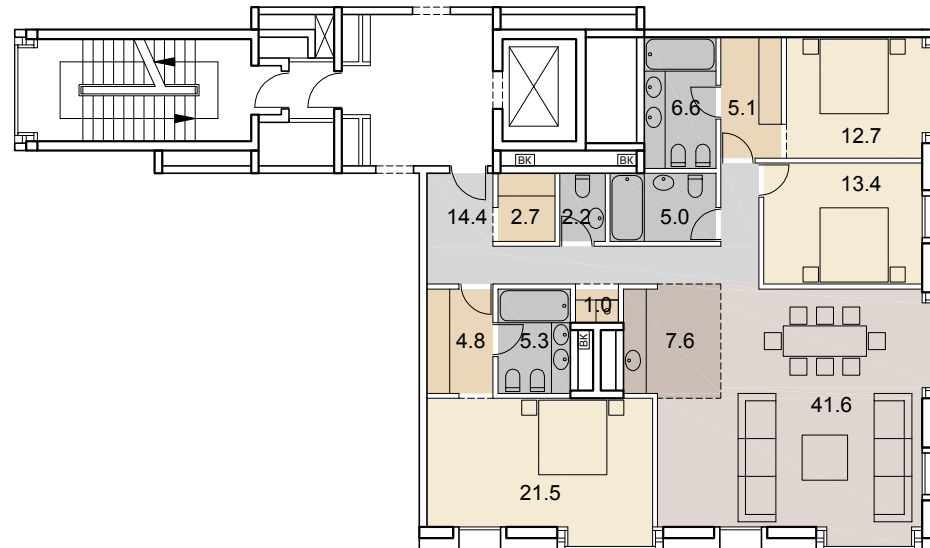

98

НОМЕР
КВАРТИРЫ

4

КОЛ-ВО
КОМНАТ

143.9

ОБЩАЯ
ПЛОЩАДЬ, м²

SAVIN

5 этаж +14.700
4 подъезд

- гостиная-столовая |
- кухня-ниша |
- спальня |
- гардеробная |
- кладовая |
- сан. узел |
- ванная комната |
- холл |
- коридор |
- стояк ВК | ВК