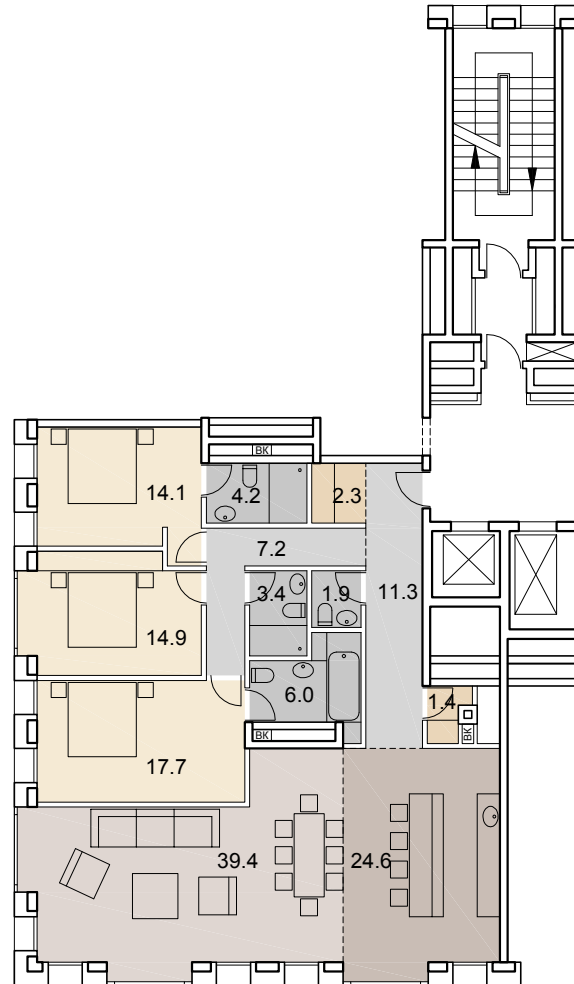

72

НОМЕР
КВАРТИРЫ

4

КОЛ-ВО
КОМНАТ

148.4

ОБЩАЯ
ПЛОЩАДЬ, м²

SAVIN

5 этаж +16.360
3 подъезд

- гостиная-столовая |
- кухня |
- спальня |
- гардеробная |
- кладовая |
- сан. узел |
- ванная комната |
- холл |
- коридор |
- стояк ВК | ВК