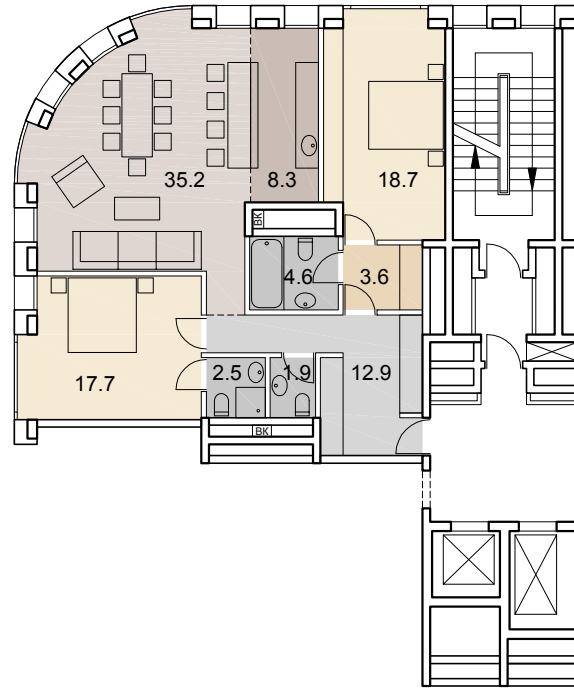

17

НОМЕР
КВАРТИРЫ

3

КОЛ-ВО
КОМНАТ

105.4

ОБЩАЯ
ПЛОЩАДЬ, м²

SAVIN

6 этаж +19.880
1 подъезд

- гостиная-столовая |
- кухня |
- спальня |
- гардеробная |
- кладовая |
- сан. узел |
- ванная комната |
- холл |
- коридор |
- стояк ВК |