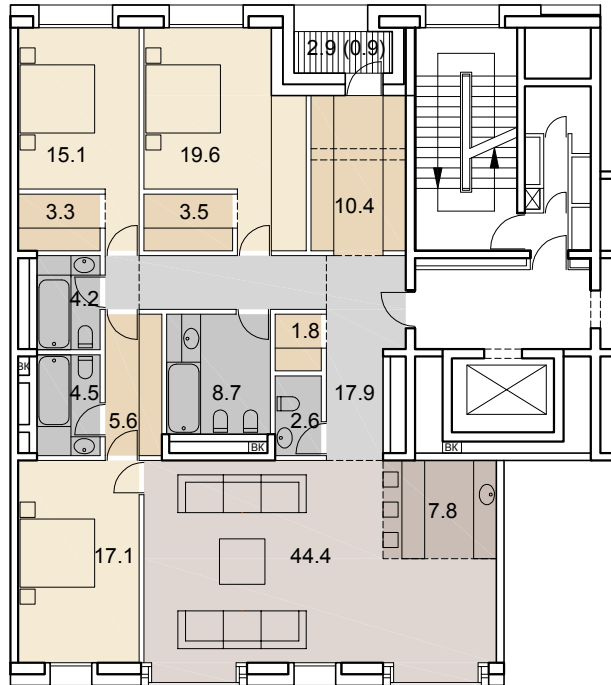

**162**    **4**    **167.4**  
 НОМЕР    КОЛ-ВО    ОБЩАЯ  
 КВАРТИРЫ    КОМНАТ    ПЛОЩАДЬ, м<sup>2</sup>

**SAVIN**

4 этаж +11.100  
 9 подъезд

- гостиная-столовая |
- кухня-ниша |
- спальня |
- гардеробная |
- кладовая |
- сан. узел |
- ванная комната |
- холл |
- коридор |
- терраса |
- стояк ВК |