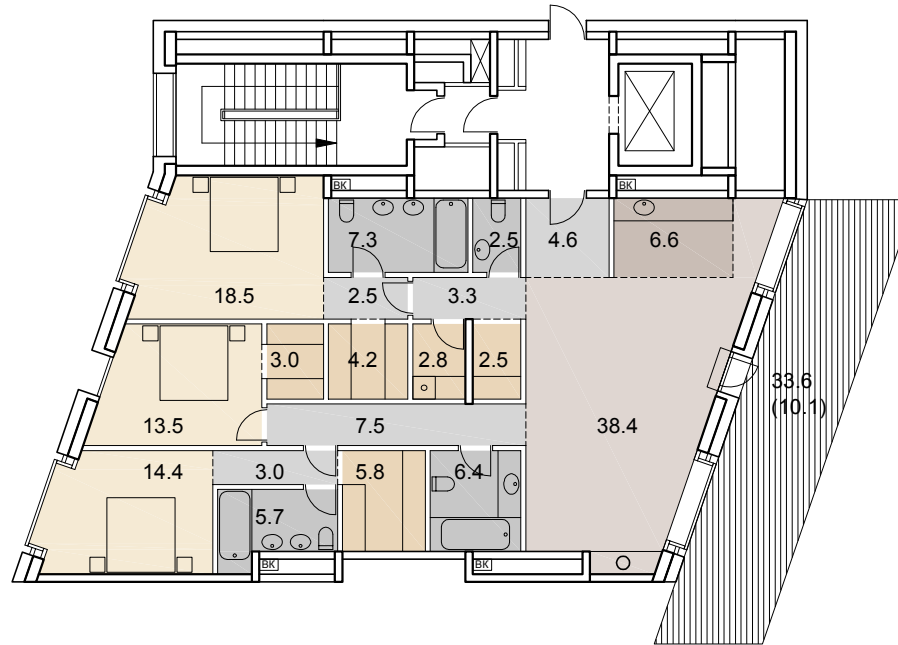

151

НОМЕР
КВАРТИРЫ

4

КОЛ-ВО
КОМНАТ

162.6

ОБЩАЯ
ПЛОЩАДЬ, м²

SAVIN

8 этаж +25.500
7 подъезд

- гостиная-столовая |
- кухня-ниша |
- спальня |
- гардеробная |
- кладовая |
- сан. узел |
- ванная комната |
- холл |
- коридор |
- терраса |
- стояк ВК |
- камин |