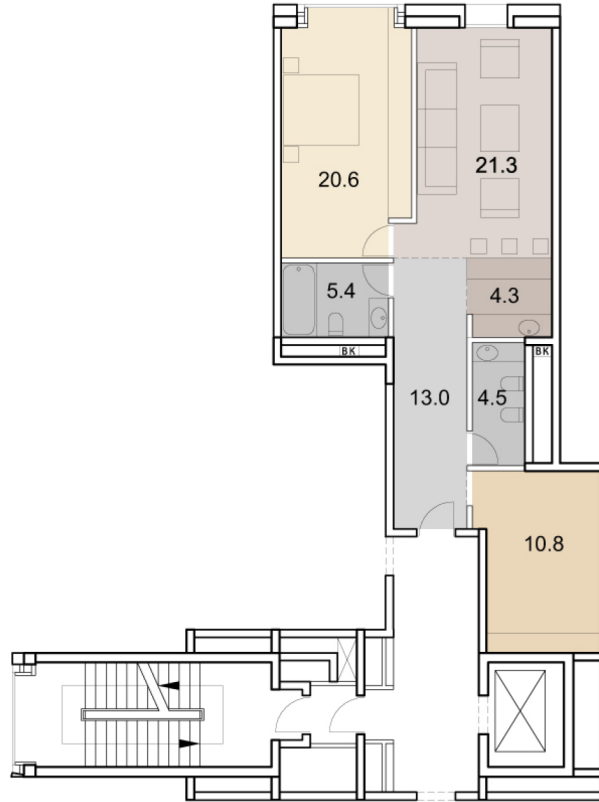

144
НОМЕР
КВАРТИРЫ

2
КОЛ-ВО
КОМНАТ

79.9
ОБЩАЯ
ПЛОЩАДЬ, М²

SAVIN

5 этаж +14.700
7 подъезд

- гостиная-столовая | [Color swatch]
- кухня-ниша | [Color swatch]
- спальня | [Color swatch]
- гардеробная | [Color swatch]
- кладовая | [Color swatch]
- сан. узел | [Color swatch]
- ванная комната | [Color swatch]
- холл | [Color swatch]
- коридор | [Color swatch]
- стояк ВК | [Color swatch]