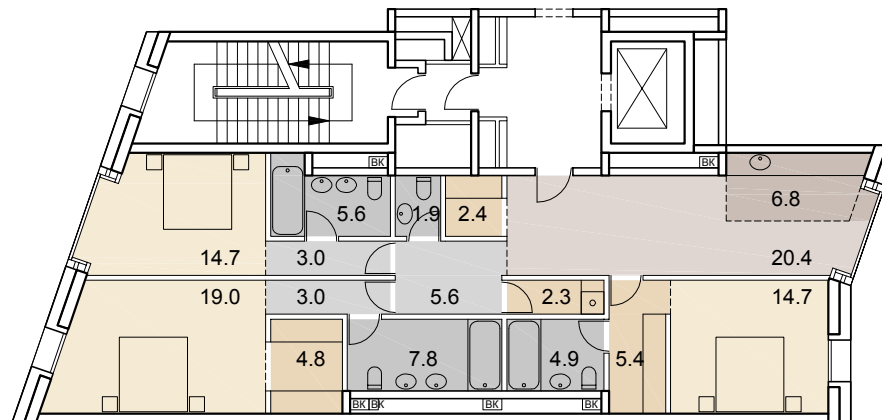

119

НОМЕР
КВАРТИРЫ

4

КОЛ-ВО
КОМНАТ

122.3

ОБЩАЯ
ПЛОЩАДЬ, м²

SAVIN

5 этаж +14.700
5 подъезд

- гостиная-столовая |
- кухня-ниша |
- спальня |
- гардеробная |
- кладовая |
- сан. узел |
- ванная комната |
- холл |
- коридор |
- стояк ВК | ВК