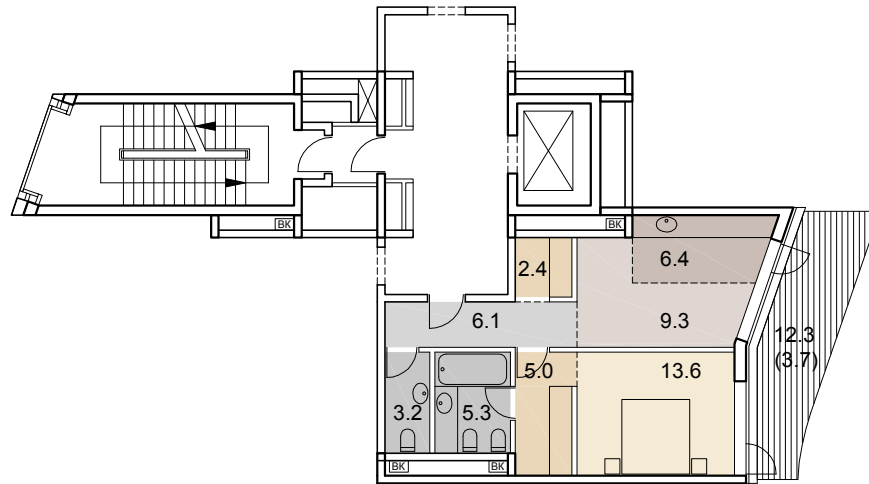

111

НОМЕР
КВАРТИРЫ

2

КОЛ-ВО
КОМНАТ

55.0

ОБЩАЯ
ПЛОЩАДЬ, м²

SAVIN

2 этаж +3.900
5 подъезд

- гостиная-столовая | [Color swatch]
- кухня-ниша | [Color swatch]
- спальня | [Color swatch]
- гардеробная | [Color swatch]
- кладовая | [Color swatch]
- сан. узел | [Color swatch]
- ванная комната | [Color swatch]
- холл | [Color swatch]
- коридор | [Color swatch]
- терраса | [Color swatch]
- стояк ВК | [Color swatch]