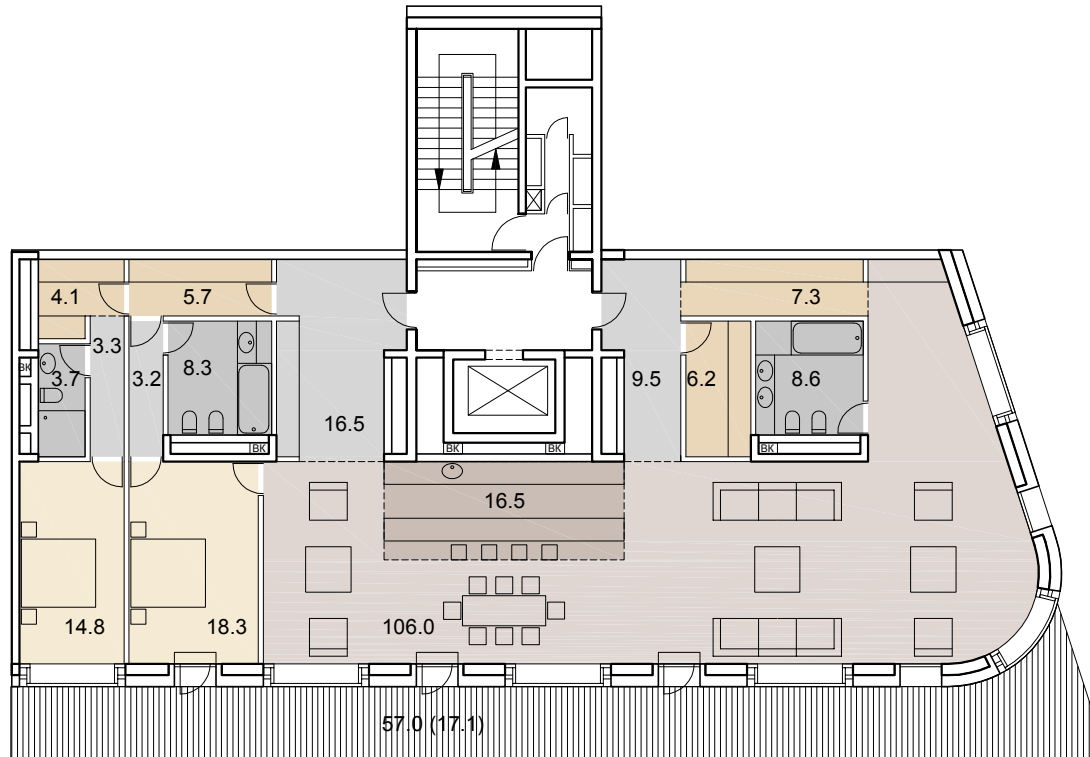

161

НОМЕР
КВАРТИРЫ

3

КОЛ-ВО
КОМНАТ

249.1

ОБЩАЯ
ПЛОЩАДЬ, м²

SAVIN

3 этаж +7.500
9 подъезд

- гостиная-столовая |
- кухня-ниша |
- спальня |
- гардеробная |
- кладовая |
- сан. узел |
- ванная комната |
- холл |
- коридор |
- терраса |
- стояк ВК |