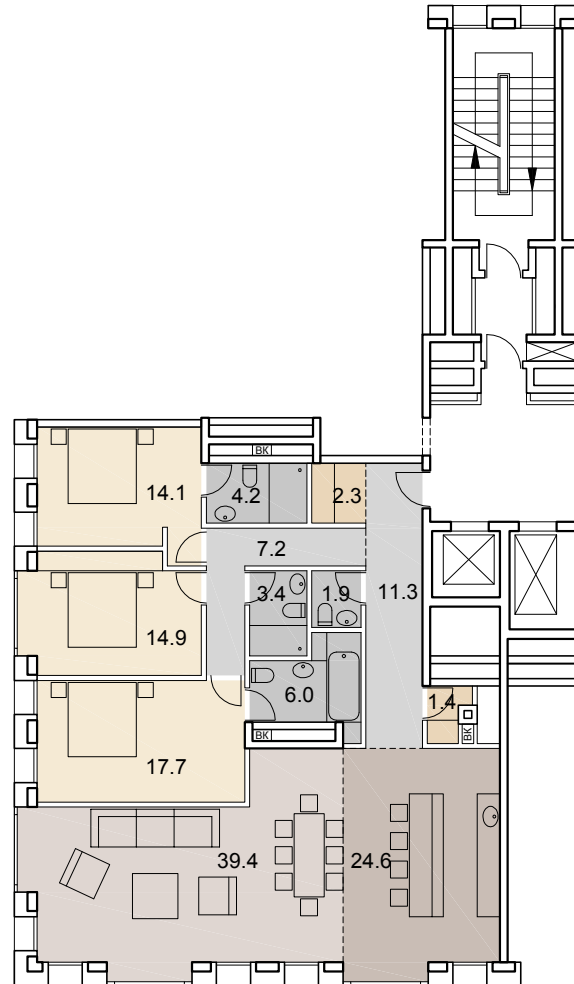

34

НОМЕР
КВАРТИРЫ

4

КОЛ-ВО
КОМНАТ

148.4

ОБЩАЯ
ПЛОЩАДЬ, м²

SAVIN

3 этаж +9.320
2 подъезд

- гостиная-столовая |
- кухня |
- спальня |
- гардеробная |
- кладовая |
- сан. узел |
- ванная комната |
- холл |
- коридор |
- стояк ВК | ВК