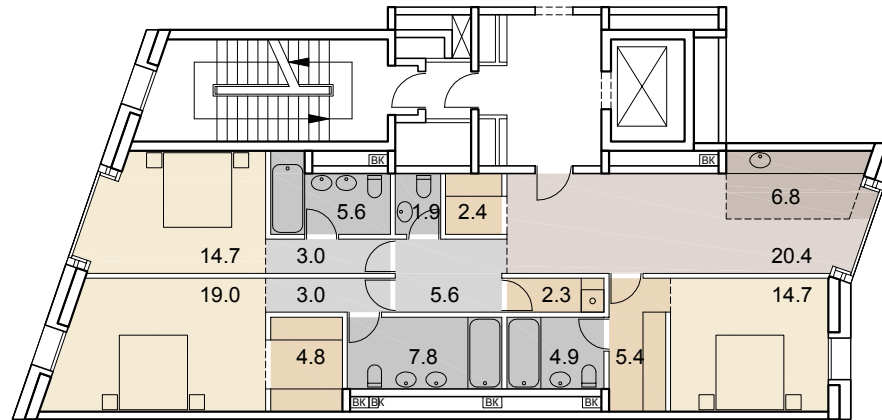

123

НОМЕР
КВАРТИРЫ

4

КОЛ-ВО
КОМНАТ

122.3

ОБЩАЯ
ПЛОЩАДЬ, м²

SAVIN

7 этаж +21.900
5 подъезд

гостиная-столовая	
кухня-ниша	
спальня	
гардеробная кладовая	
сан. узел	
ванная комната	
холл коридор	
стояк ВК	ВК