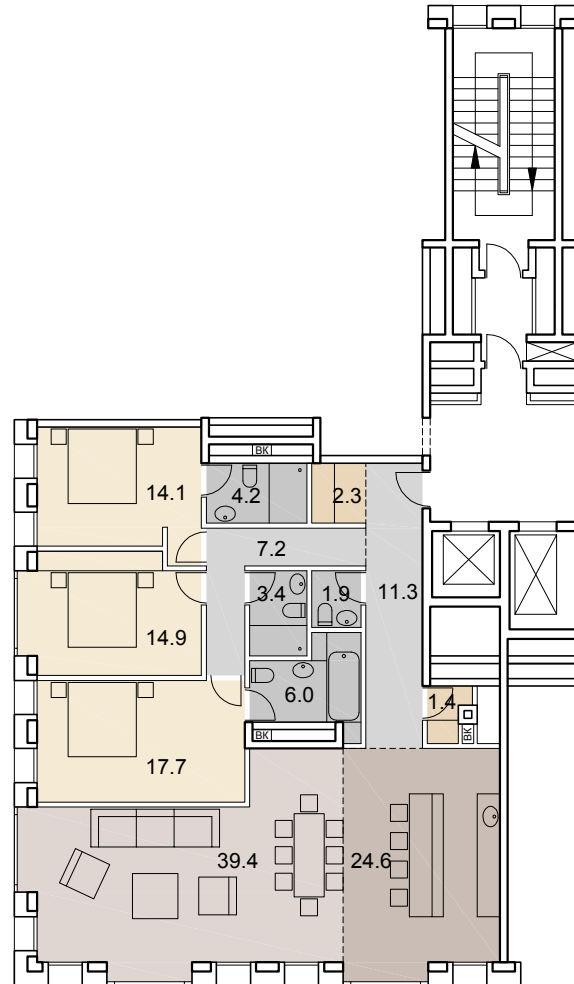

24

НОМЕР
КВАРТИРЫ

4

КОЛ-ВО
КОМНАТ

148.4

ОБЩАЯ
ПЛОЩАДЬ, м²

SAVIN

8 этаж +26.920
1 подъезд

- гостиная-столовая |
- кухня |
- спальня |
- гардеробная |
- кладовая |
- сан. узел |
- ванная комната |
- холл |
- коридор |
- стояк ВК | ВК